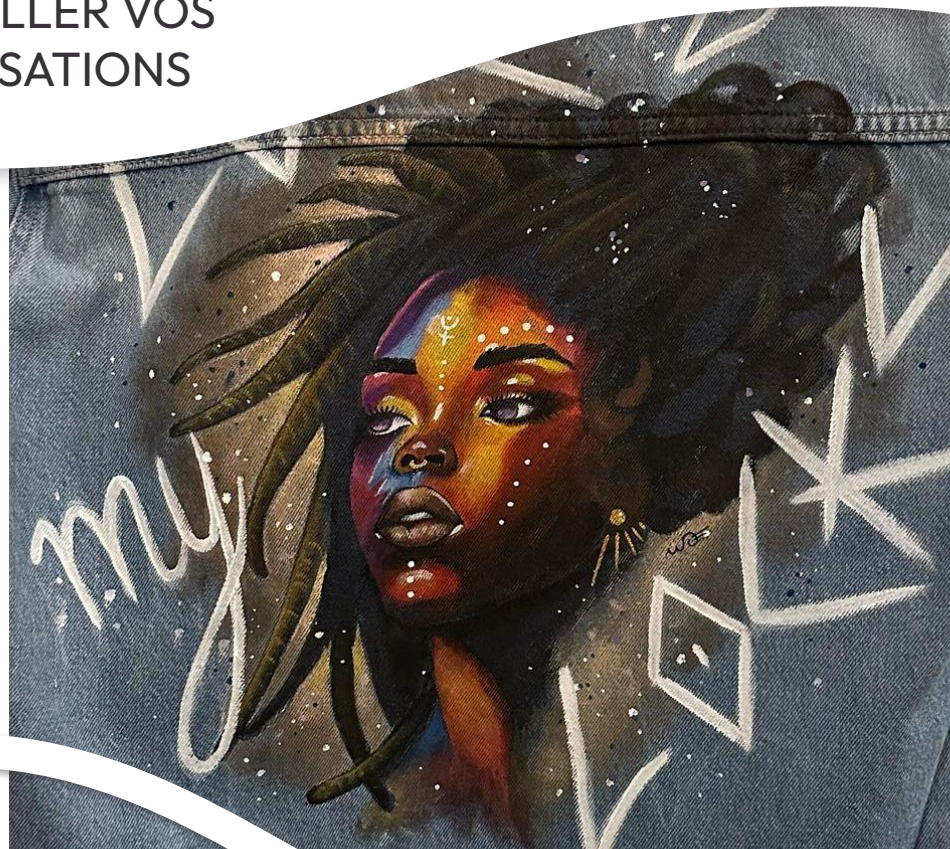

PEINTURE METALLIC

FAITES BRILLER VOS
CUSTOMISATIONS